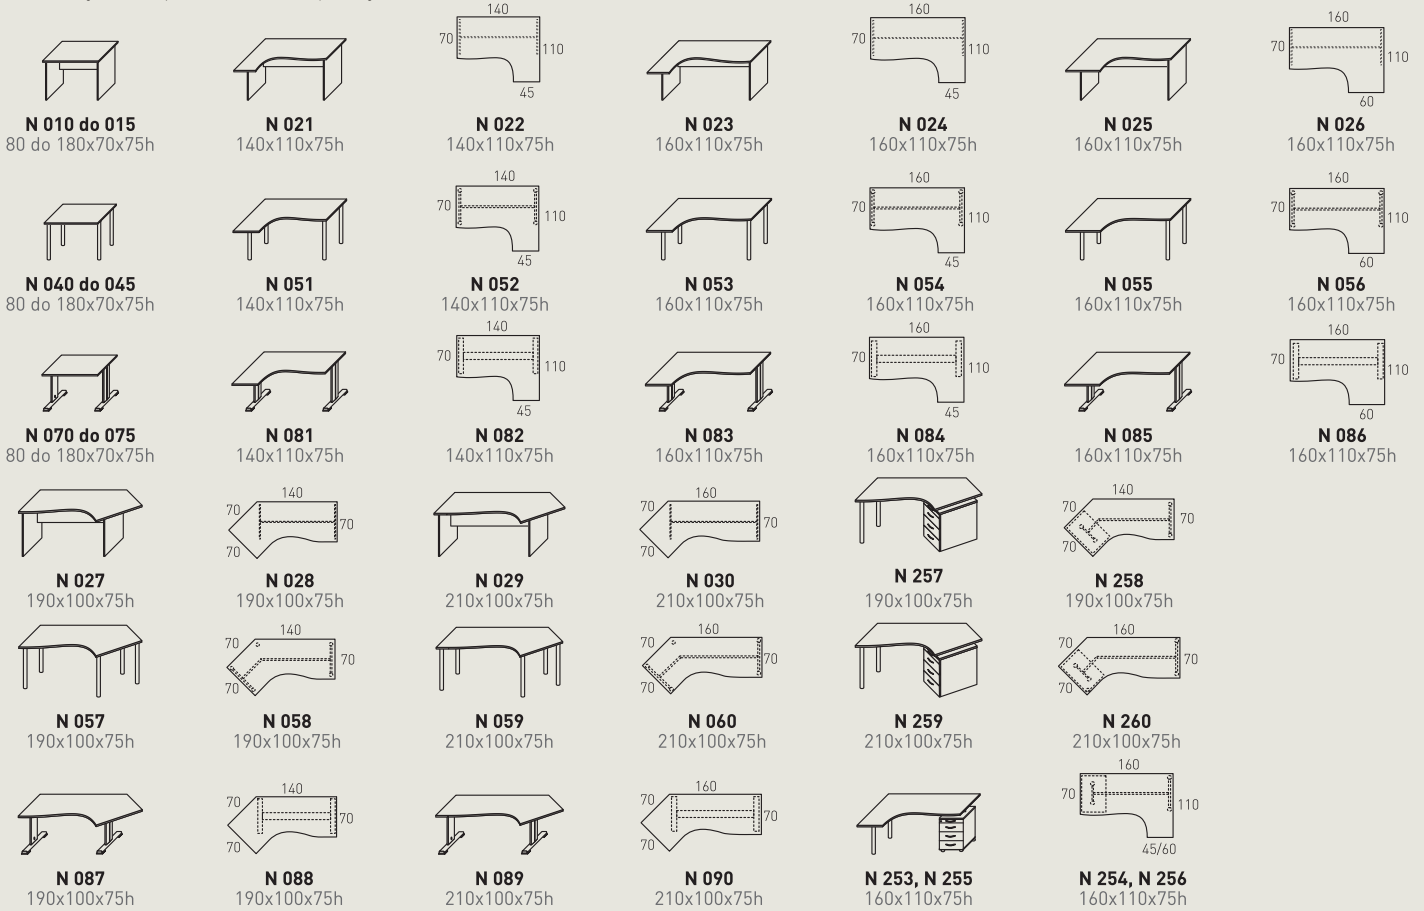

 **BIALE**

Idea

system mebli biurowych
office furniture system

Idea

system mebli biurowych
office furniture system

Biurka / Desks

szerokość / głębokość / wysokość (cm) width / depth / height (cm)

Dostawki i kontenery / Desk extensions and pedestals

szerokość / głębokość / wysokość (cm) width / depth / height (cm)

Stoły i stoliki / Tables

szerokość / głębokość / wysokość (cm) width / depth / height (cm)