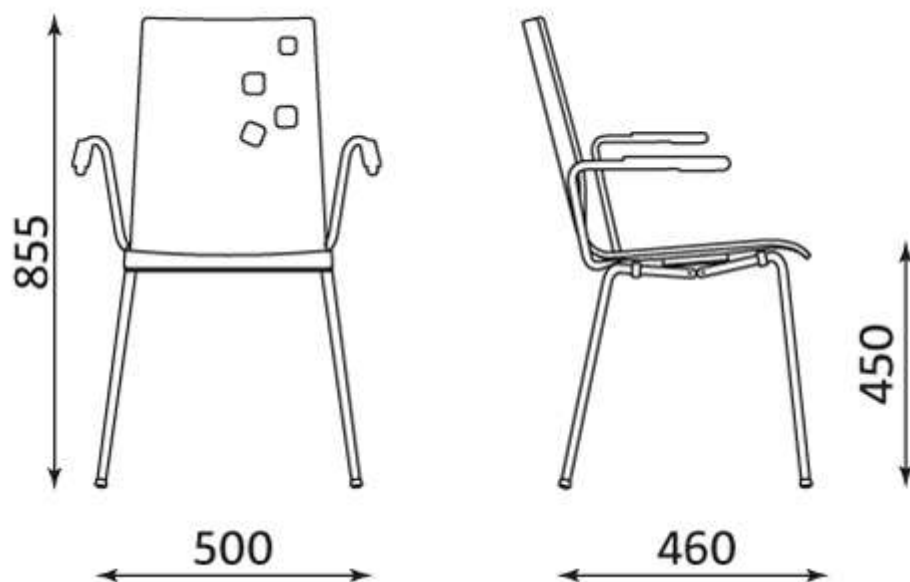

1.06S Slate

WYMIARY

Wszelkie prawa zastrzeżone © 2013 Grupa Nowy Styl

KONTAKT

Nowy Styl Sp. z o.o.
Pużaka 49
38-400 Krosno
Infolinia: 0801 177-291
Tel. 13 43 76 100
Fax: 13 43 62 732
info@nowystylgroup.com
www.nowystyl.com