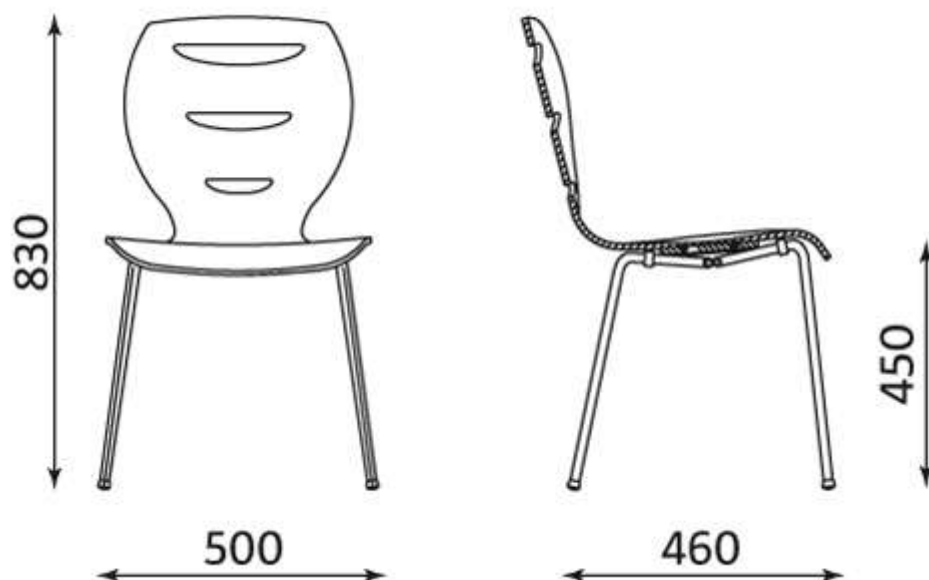

## WYMIARY

---

Wszelkie prawa zastrzeżone © 2013 Grupa Nowy Styl

**KONTAKT**

Nowy Styl Sp. z o.o.  
Pużaka 49  
38-400 Krosno  
Infolinia: 0801 177-291  
Tel. 13 43 76 100  
Fax: 13 43 62 732  
info@nowystylgroup.com  
www.nowystyl.com