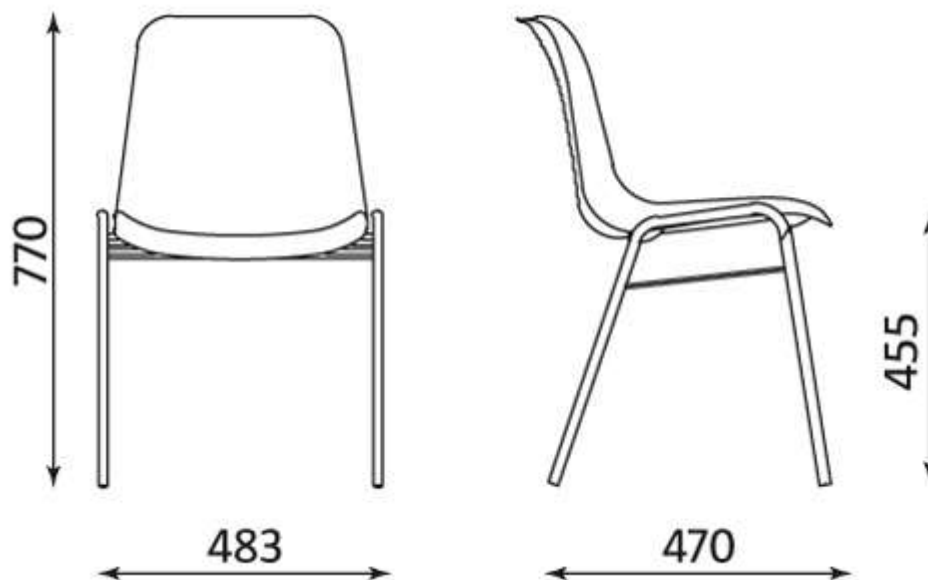

BETA **chrome**

OPIS

Siedzisko i oparcie

- kubetek z polipropylenu

Rama

- metalowa, chromowana

Inne właściwości

- możliwość łączenia krzeseł w rzędy, przy pomocy zamontowanych na stałe zaczepów w wersjach CLICK
- możliwość składowania w stosie (max. 6 szt.)
- stopki wykonane z tworzywa sztucznego zapobiegające rysowaniu się powierzchni

WYKOŃCZENIA

ELEMENTY METALOWE (chrome)

CHROME

TWORZYWO SZTUCZNE

WYMIARY

Wszelkie prawa zastrzeżone © 2013 Grupa Nowy Styl

KONTAKT

Nowy Styl Sp. z o.o.
Pużaka 49
38-400 Krosno
Infolinia: 0801 177-291
Tel. 13 43 76 100
Fax: 13 43 62 732
info@nowystylgroup.com
www.nowystyl.com