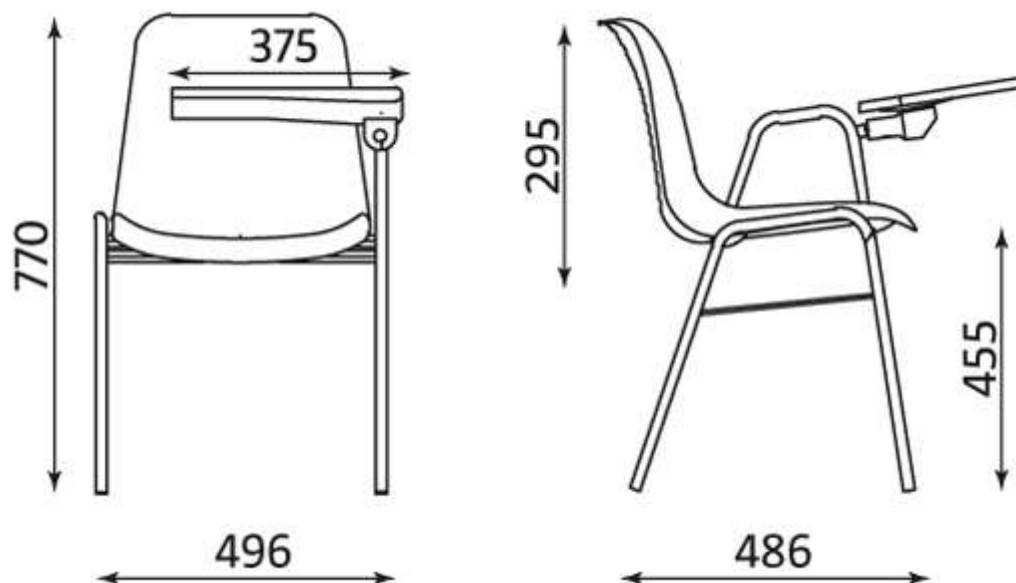

#### Inne właściwości

- możliwość łączenia krzeseł w rzędy, przy pomocy zamontowanych na stałe zaczepów w wersjach CLICK
- czarny pulpit z tworzywa sztucznego dla lewo lub praworęcznych (wersja TL lub TR)
- możliwość składowania w stosie (max. 6 szt.)

## WYMIARY

Wszelkie prawa zastrzeżone © 2013 Grupa Nowy Styl