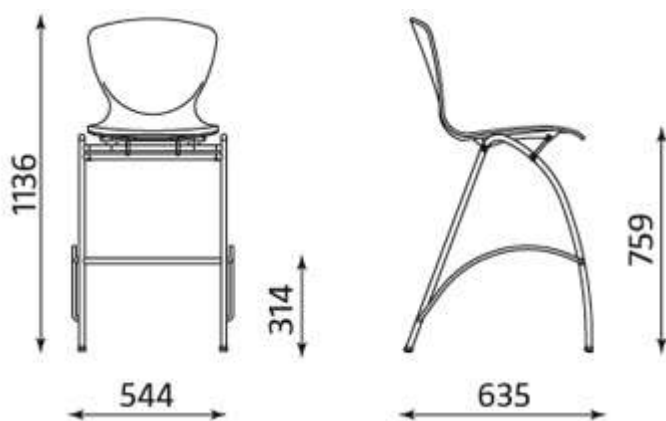

WYKOŃCZENIA

ELEMENTY METALOWE (chrome/alu)

ALU

CHROME

LAMINAT

SKLEJKA BUKOWA

WYMIARY

KONTAKT