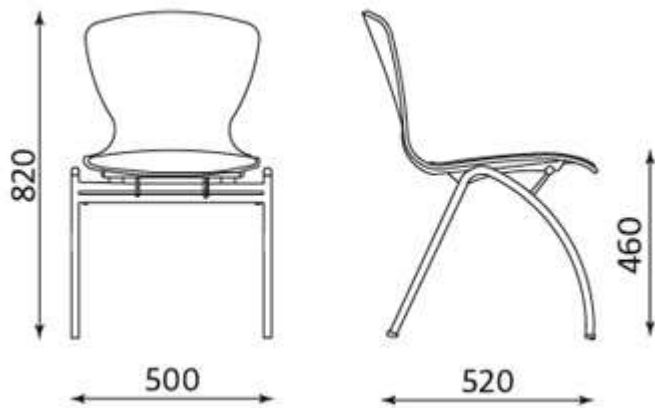

## LAMINAT

## EMALIA

## SKLEJKA BUKOWA

## WYMIARY

---

Wszelkie prawa zastrzeżone © 2013 Grupa Nowy Styl

---

**KONTAKT**

Nowy Styl Sp. z o.o.  
Pużaka 49  
38-400 Krosno  
Infolinia: 0801 177-291  
Tel. 13 43 76 100  
Fax: 13 43 62 732  
info@nowystylgroup.com  
www.nowystyl.com