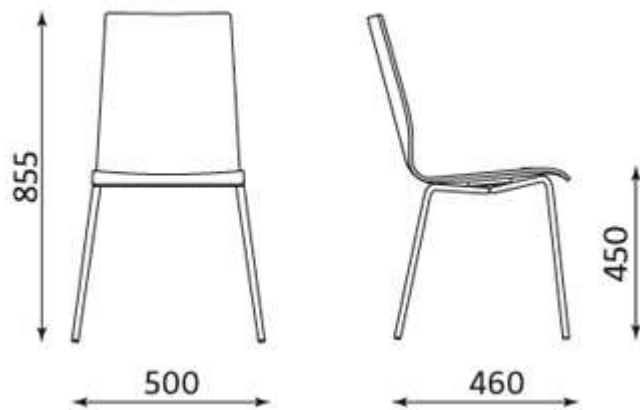

CAFE VII **chrome**

OPIS

Siedzisko i oparcie

- kubełek wykonany z bukowej, profilowanej sklejki

Rama

- metalowa - chromowana lub malowana proszkowo
- krzesło dostępne na 4 nogach

Inne właściwości

- możliwość składowania w stosie (max. 4 szt.)
- w linii dostępne również stołki barowe

WYKOŃCZENIA

ELEMENTY METALOWE (chrome/alu/silver)

CHROME

ALU

LAMINAT

EMALIA

SKLEJKA BUKOWA

WYMIARY