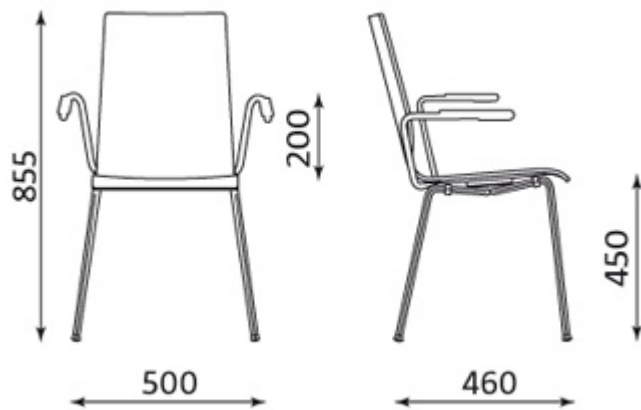

1.032 Colombo

1.076 Havana

1.025 Calvados

1.06R Beech Grey

1.06S Slate

WYMIARY

Wszelkie prawa zastrzeżone © 2013 Grupa Nowy Styl

KONTAKT