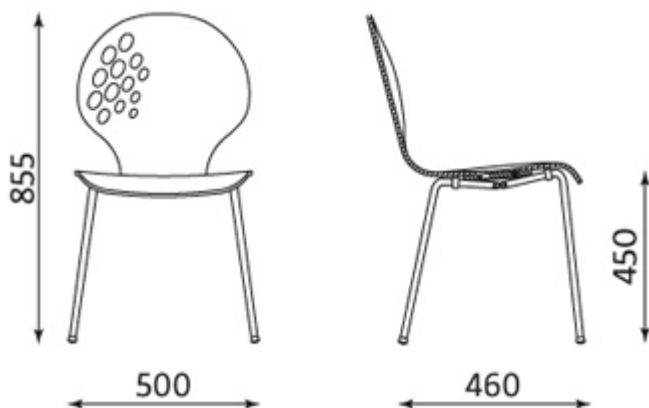

LAKKA **chrome**

OPIS

Siedzisko i oparcie

- siedzisko i oparcie wykonane z bukowej sklejki
- dekoracyjny wzór na oparciu

Rama

- metalowa - chromowana lub malowana proszkowo

Inne właściwości

- możliwość składowania w stosie (max. 4 szt.)

WYKOŃCZENIA

ELEMENTY METALOWE (chrome/alu/silver)

CHROME

ALU

LAMINAT

SKLEJKA BUKOWA

WYMIARY

KONTAKT