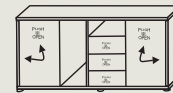

EVP 14 - ...
160x55x63h