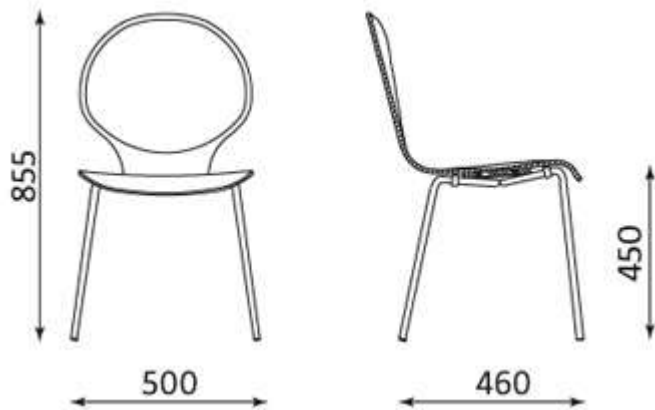

CAFE VI **chrome**

OPIS

Siedzisko i oparcie

- siedzisko i oparcie wykonane z bukowej sklejki

Rama

- metalowa - chromowana lub malowana proszkowo

Inne właściwości

- możliwość składowania w stosie (max. 4 szt.)

WYKOŃCZENIA

ELEMENTY METALOWE (chrome/alu/silver)

CHROME

ALU

LAMINAT

EMALIA

SKLEJKA BUKOWA

WYMIARY