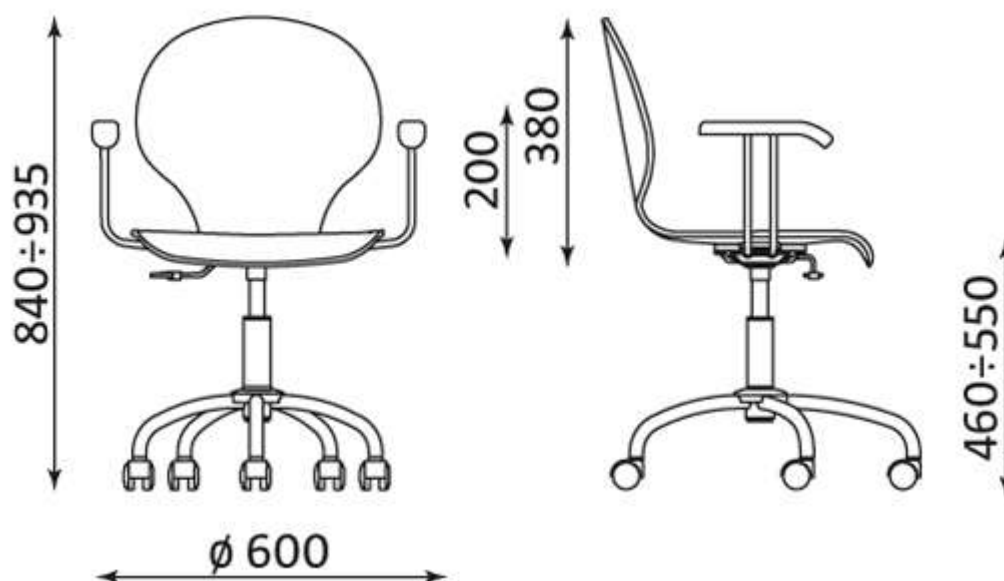

DREWNO BUKOWE

**1.127
buk**

**4.037
czereśnia
bursztyn**

**4.047
czereśnia
klasyczna**

**4.041
czereśnia
antyczna**

**4.038
orzech
włoski**

**1.126 wenge
klasyczne**

WYMIARY